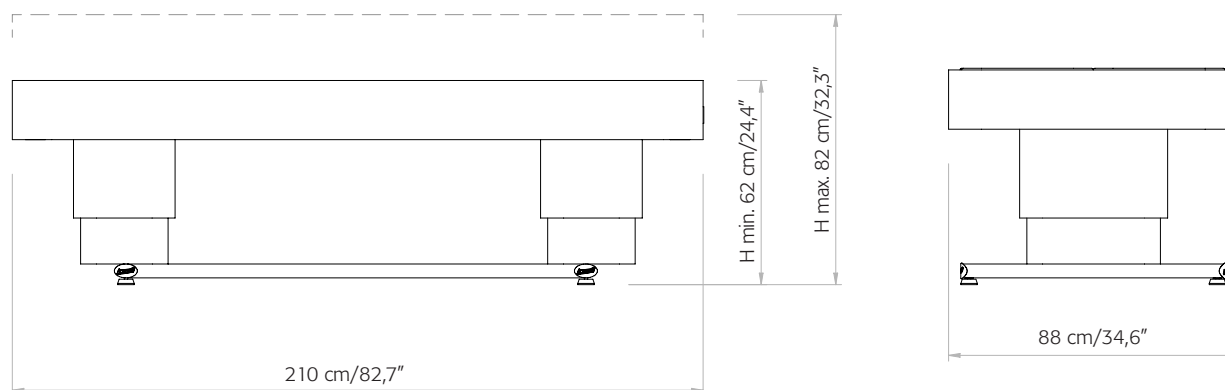

L'altezza regolabile del letto garantisce all'operatore di tenere una corretta postura.

Up & down

Max lift capacity w/out risk 200 kg /440,92 lbs.

Portata max in sicurezza 200 kg/440,92 lbs.

Easy Clean

Excellent standards of cleanliness.

Livello eccellente di pulizia.

Specifiche Tecniche

Spa Dream Q cod. **138 Q**
Spa Dream Top Q cod. **154 Q**

Tabella dimensionale

Packaging details Caratteristiche imballo

Wooden crate / *Cassa di legno*:
cm 226 x 116 x 100 h (89"x46"x40")