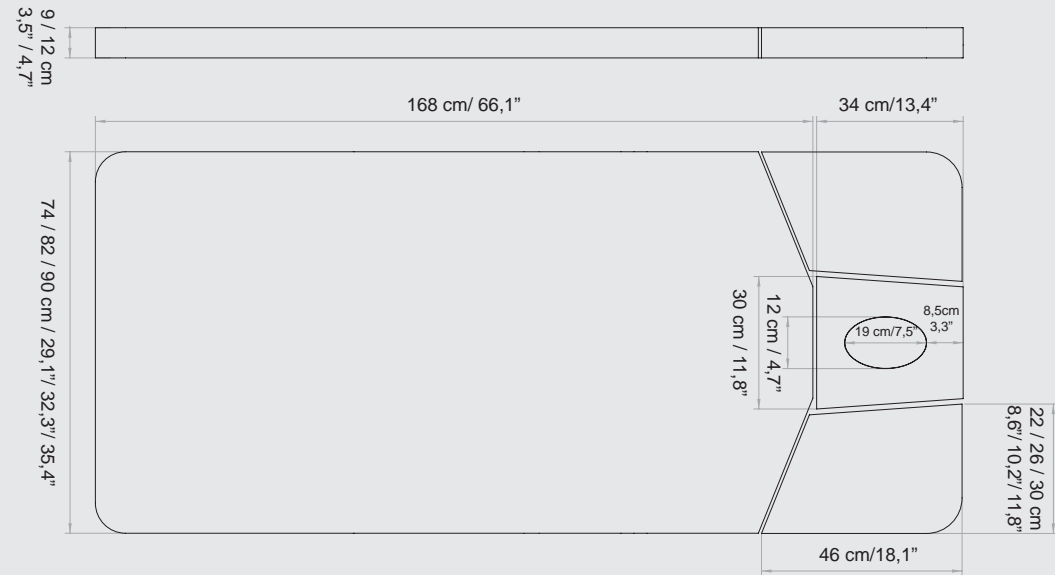

STANDARD 74

S - 74 CM / 29,1"

Standard Width - 74 cm / 29,1"
Larghezza Standard - 74 cm / 29,1"

82

M - 82 CM / 32,3"

Medium Width - 82 cm / 32,3"
Larghezza Medium - 82 cm / 32,3"

90

L - 90 CM / 35,4"

Large Width - 90 cm / 35,4"
Larghezza Large - 90 cm / 35,4"

The images are for illustrative purposes only and may not reflect the actual finish of the product, particularly when viewed through a screen. Therefore, the **SELECTION OF THE FINISHES** of the **BASES** and **MATTRESS FABRICS** must take place **AFTER CONSULTING** the **LUXURY BOX PHYSICAL SAMPLES** and the **COLOR CHARTS**.

Ogni materasso è realizzato A MANO, pertanto le MISURE REALI POTREBBERO VARIARE rispetto a quelle indicate nel catalogo.

EVO LINE - STANDARD

AVAILABLE FOR WIDTH / DISPONIBILE PER LARGHEZZA: 74 / 82 / 90 CM

EVO LINE - MEMORY

AVAILABLE FOR WIDTH / DISPONIBILE PER LARGHEZZA: 74 / 82 CM

VERONA EVO - STANDARD

AVAILABLE FOR WIDTH / DISPONIBILE PER LARGHEZZA: 74 / 82 CM

VERONA EVO - MEMORY

AVAILABLE FOR WIDTH / DISPONIBILE PER LARGHEZZA: 74 / 82 CM