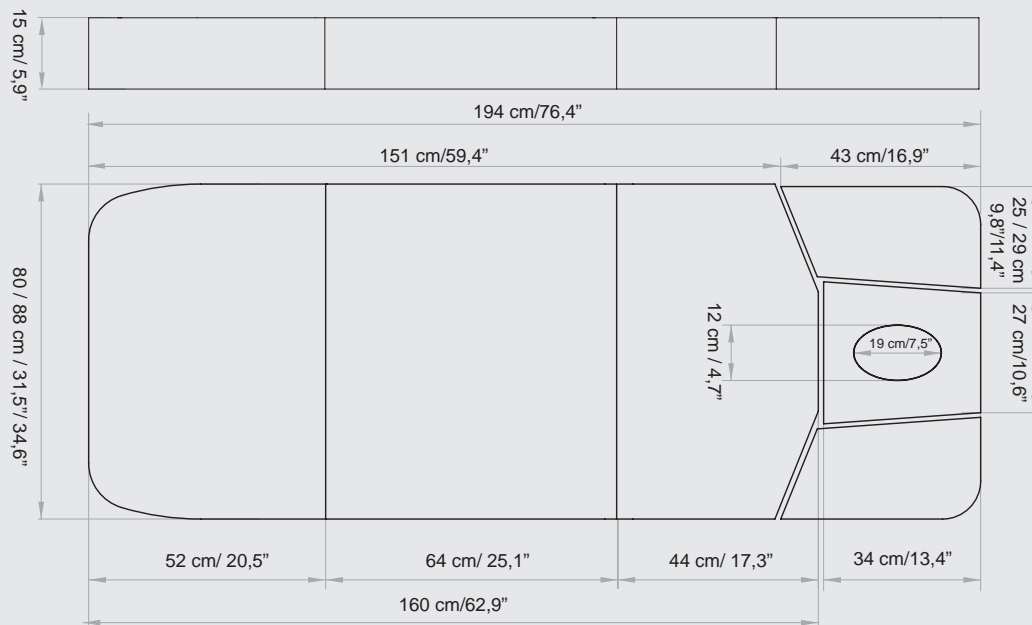

STANDARD 74

S - 74 CM / 29,1"

Standard Width - 74 cm / 29,1"
Larghezza Standard - 74 cm / 29,1"

82

M - 82 CM / 32,3"

Medium Width - 82 cm / 32,3"
Larghezza Medium - 82 cm / 32,3"

90

L - 90 CM / 35,4"

Ogni materasso è realizzato A MANO, pertanto le MISURE REALI POTREBBERO VARIARE rispetto a quelle indicate nel catalogo.

EVO LINE - STANDARD

AVAILABLE FOR WIDTH / DISPONIBILE PER LARGHEZZA: 74 / 82 / 90 CM

EVO LINE - MEMORY

AVAILABLE FOR WIDTH / DISPONIBILE PER LARGHEZZA: 74 / 82 CM

VERONA EVO - STANDARD

AVAILABLE FOR WIDTH / DISPONIBILE PER LARGHEZZA: 74 / 82 CM

VERONA EVO - MEMORY

AVAILABLE FOR WIDTH / DISPONIBILE PER LARGHEZZA: 74 / 82 CM