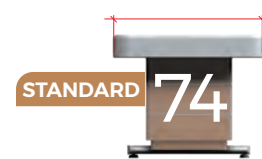

STANDARD 74

S - 74 CM / 29,1"

Standard Width - 74 cm / 29,1"
Larghezza Standard - 74 cm / 29,1"

82

M - 82 CM / 32,3"

Medium Width - 82 cm / 32,3"
Larghezza Medium - 82 cm / 32,3"

90

L - 90 CM / 35,4"