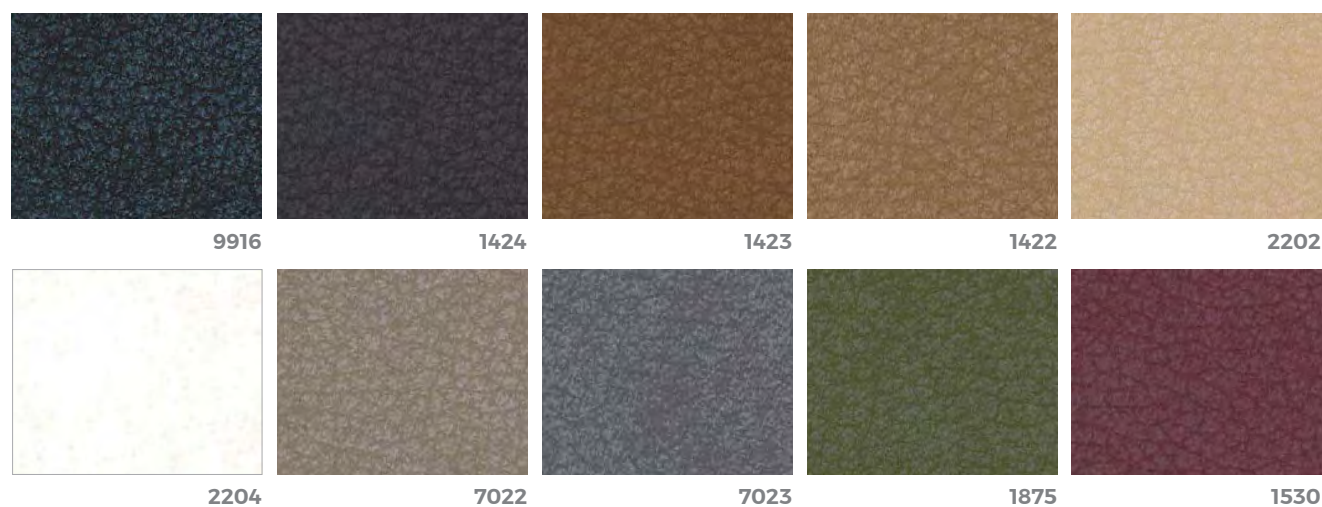

SPA PRESTIGE - COLOR CHART

9916

1424

1423

1422

2202

2204

7022