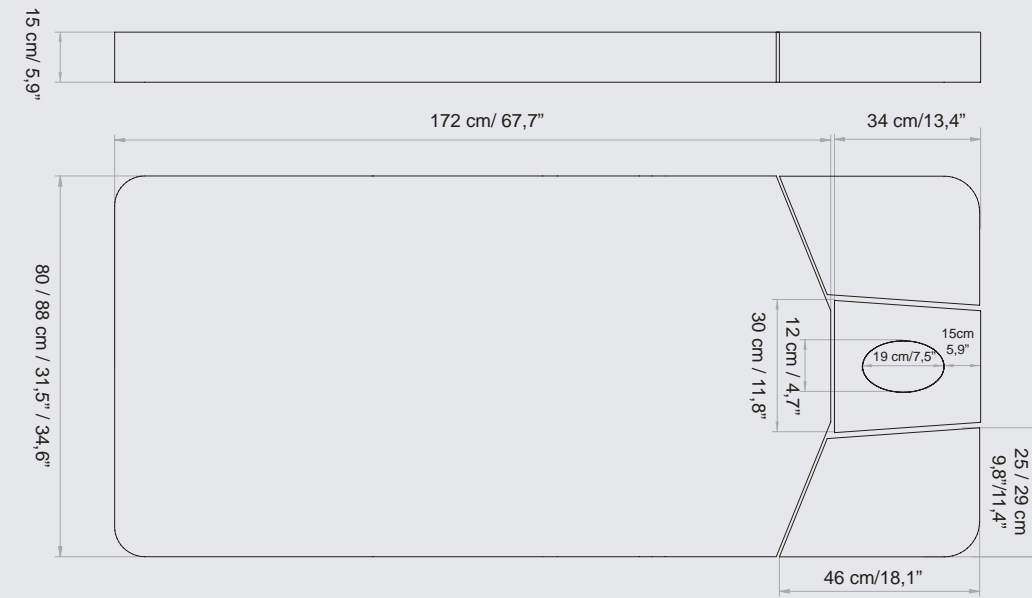

STANDARD 74

S - 74 CM / 29,1"

Standard Width - 74 cm / 29,1"
Larghezza Standard - 74 cm / 29,1"

82

M - 82 CM / 32,3"

Medium Width - 82 cm / 32,3"
Larghezza Medium - 82 cm / 32,3"

90

L - 90 CM / 35,4"

Ogni materasso è realizzato A MANO, pertanto le MISURE REALI POTREBBERO VARIARE rispetto a quelle indicate nel catalogo.

EVO LINE - STANDARD

AVAILABLE FOR WIDTH / DISPONIBILE PER LARGHEZZA: 74 / 82 / 90 CM

EVO LINE - MEMORY

AVAILABLE FOR WIDTH / DISPONIBILE PER LARGHEZZA: 74 / 82 CM

VERONA EVO - STANDARD

AVAILABLE FOR WIDTH / DISPONIBILE PER LARGHEZZA: 74 / 82 CM

VERONA EVO - MEMORY

AVAILABLE FOR WIDTH / DISPONIBILE PER LARGHEZZA: 74 / 82 CM