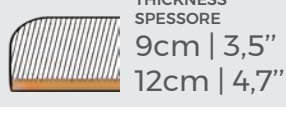

Ogni materasso è realizzato A MANO, pertanto le MISURE REALI POTREBBERO VARIARE rispetto a quelle indicate nel catalogo.

EVO LINE - STANDARD

AVAILABLE FOR WIDTH / DISPONIBILE PER LARGHEZZA: 74 / 82 / 90 CM

EVO LINE - MEMORY

AVAILABLE FOR WIDTH / DISPONIBILE PER LARGHEZZA: 74 / 82 CM

VERONA EVO - STANDARD

AVAILABLE FOR WIDTH / DISPONIBILE PER LARGHEZZA: 74 / 82 CM

VERONA EVO - MEMORY

AVAILABLE FOR WIDTH / DISPONIBILE PER LARGHEZZA: 74 / 82 CM