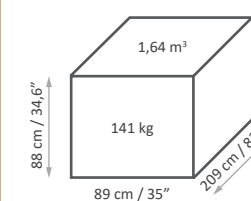

Packaging details

MAXIMUM CAPACITY
PORTATA MASSIMA
200 kg