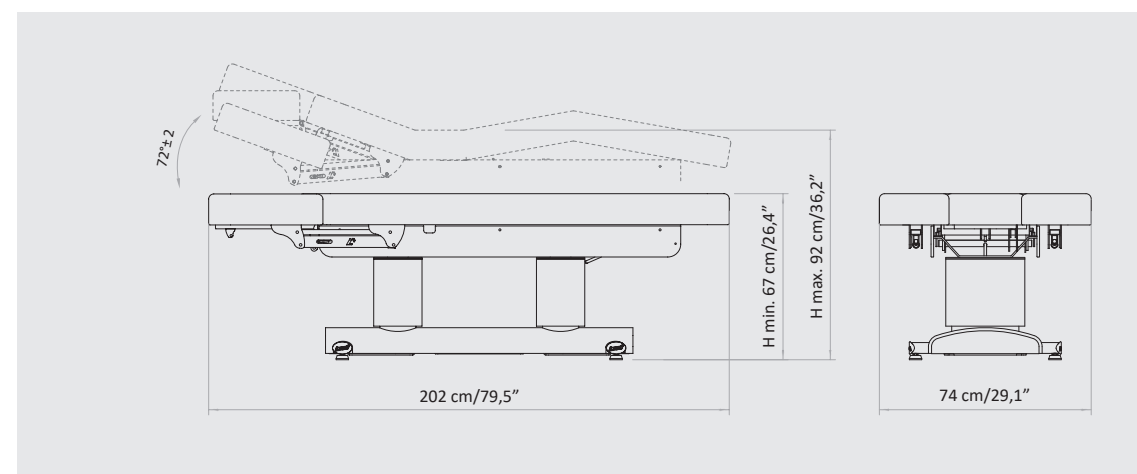

HBS System / Sistema HBS

Packaging details

MAXIMUM CAPACITY
PORTATA MASSIMA
200 kg