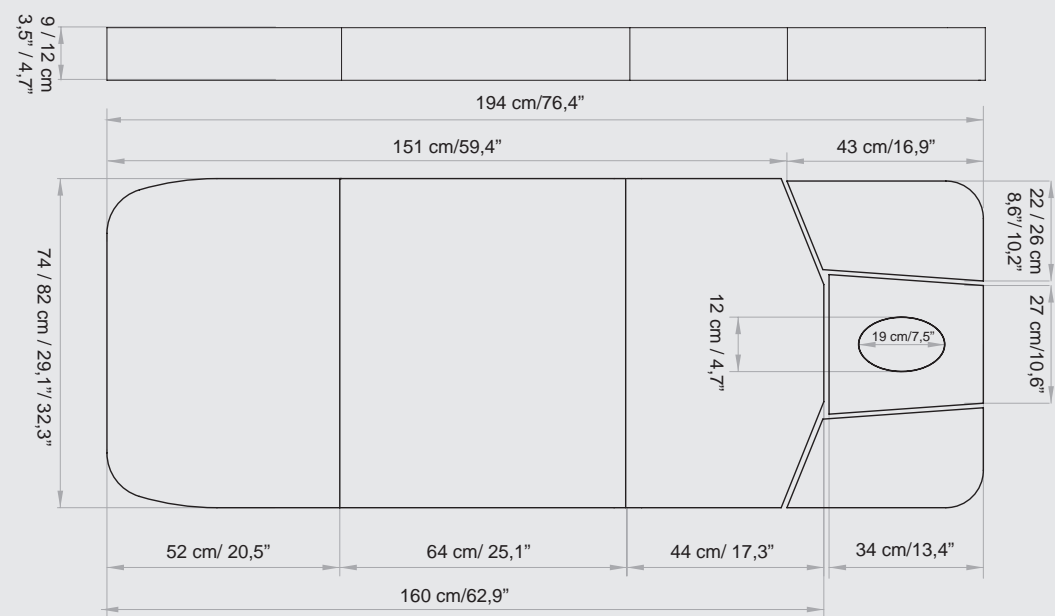

STANDARD 74

S - 74 CM / 29,1"

Standard Width - 74 cm / 29,1"
Larghezza Standard - 74 cm / 29,1"

82

M - 82 CM / 32,3"

Medium Width - 82 cm / 32,3"
Larghezza Medium - 82 cm / 32,3"

90

L - 90 CM / 35,4"

Ogni materasso è realizzato A MANO, pertanto le MISURE REALI POTREBBERO VARIARE rispetto a quelle indicate nel catalogo.

EVO LINE - STANDARD

AVAILABLE FOR WIDTH / DISPONIBILE PER LARGHEZZA: 74 / 82 / 90 CM

EVO LINE - MEMORY

AVAILABLE FOR WIDTH / DISPONIBILE PER LARGHEZZA: 74 / 82 CM

VERONA EVO - STANDARD

AVAILABLE FOR WIDTH / DISPONIBILE PER LARGHEZZA: 74 / 82 CM

VERONA EVO - MEMORY

AVAILABLE FOR WIDTH / DISPONIBILE PER LARGHEZZA: 74 / 82 CM