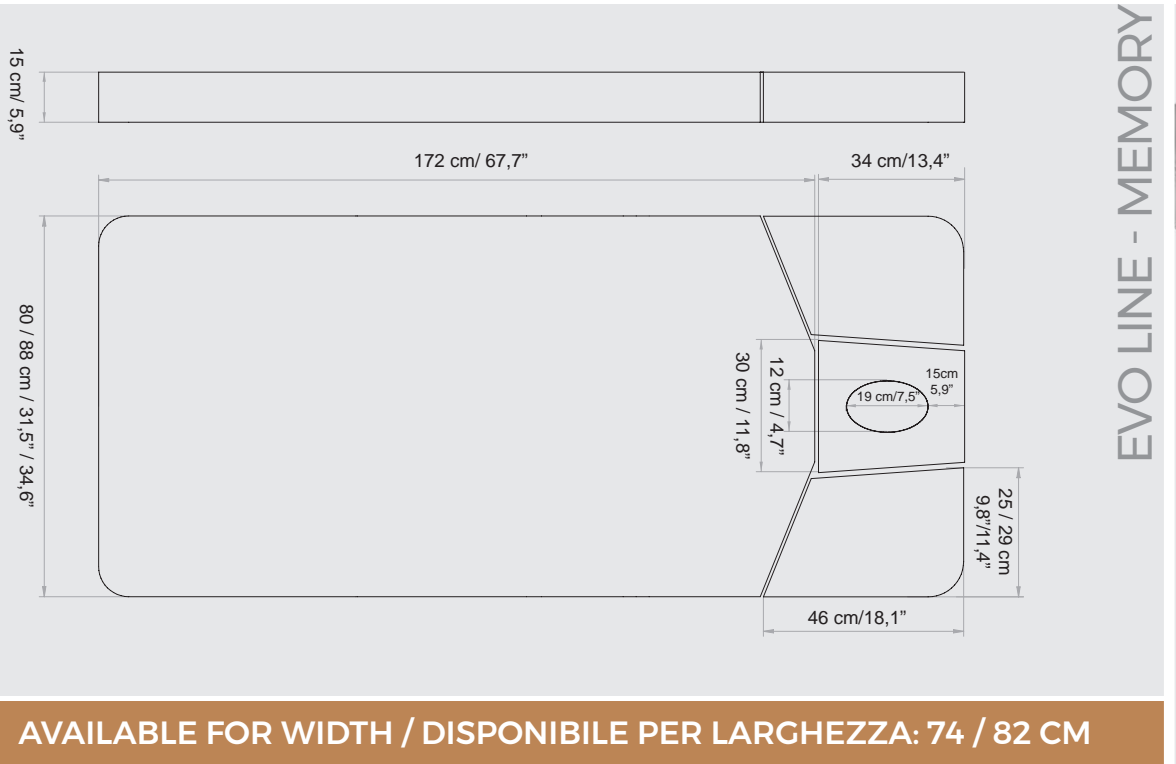

STANDARD 74

S - 74 CM / 29,1"

Standard Width - 74 cm / 29,1"
Larghezza Standard - 74 cm / 29,1"

82

M - 82 CM / 32,3"

Medium Width - 82 cm / 32,3"
Larghezza Medium - 82 cm / 32,3"

90

L - 90 CM / 35,4"

Large Width - 90 cm / 35,4"
Larghezza Large - 90 cm / 35,4"

The images are for illustrative purposes only and may not reflect the actual finish of the product, particularly when viewed through a screen. Therefore, the **SELECTION OF THE FINISHES** of the **BASES** and **MATTRESS FABRICS** must take place **AFTER CONSULTING** the **LUXURY BOX PHYSICAL SAMPLES** and the **COLOR CHARTS**.

Ogni materasso è realizzato A MANO, pertanto le MISURE REALI POTREBBERO VARIARE rispetto a quelle indicate nel catalogo.

EVO LINE - STANDARD

AVAILABLE FOR WIDTH / DISPONIBILE PER LARGHEZZA: 74 / 82 / 90 CM

EVO LINE - MEMORY

AVAILABLE FOR WIDTH / DISPONIBILE PER LARGHEZZA: 74 / 82 CM

VERONA EVO - STANDARD

AVAILABLE FOR WIDTH / DISPONIBILE PER LARGHEZZA: 74 / 82 CM

VERONA EVO - MEMORY

AVAILABLE FOR WIDTH / DISPONIBILE PER LARGHEZZA: 74 / 82 CM