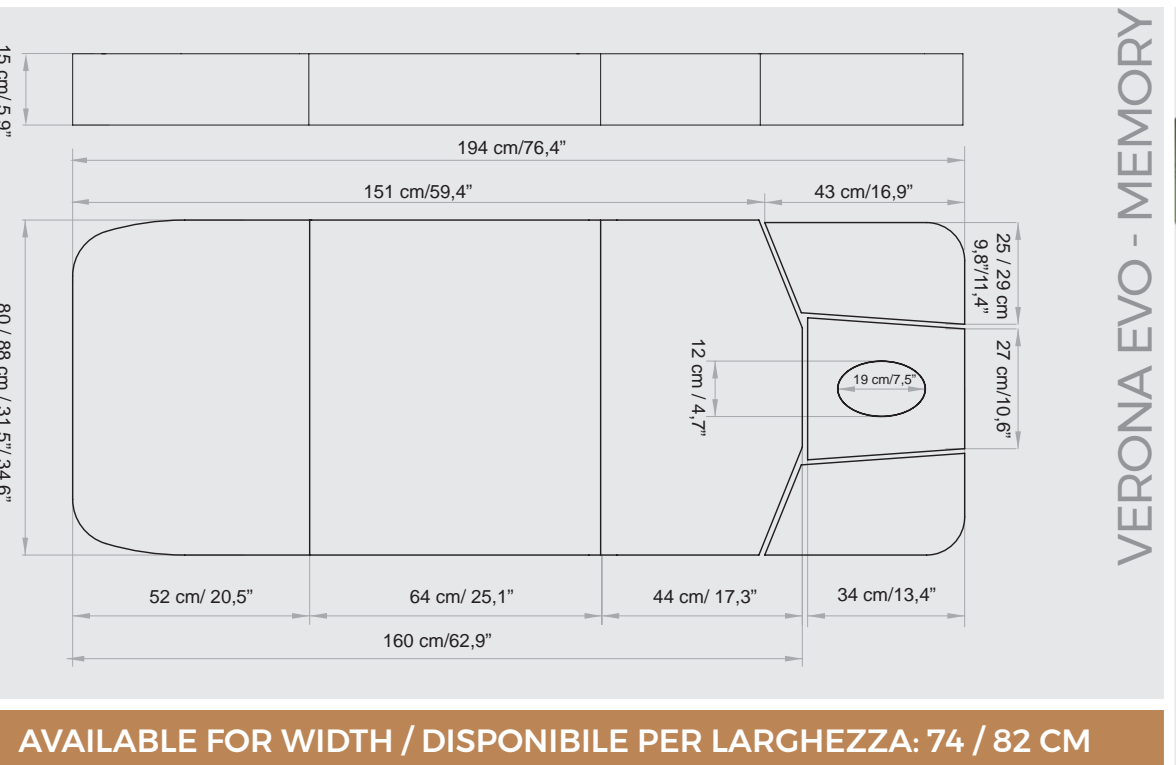

STANDARD 74

S - 74 CM / 29,1"

Standard Width - 74 cm / 29,1"
Larghezza Standard - 74 cm / 29,1"

82

M - 82 CM / 32,3"

Medium Width - 82 cm / 32,3"
Larghezza Medium - 82 cm / 32,3"

90

L - 90 CM / 35,4"

Large Width - 90 cm / 35,4"
Larghezza Large - 90 cm / 35,4"

The images are for illustrative purposes only and may not reflect the actual finish of the product, particularly when viewed through a screen. Therefore, the **SELECTION OF THE FINISHES** of the **BASES** and **MATTRESS FABRICS** must take place **AFTER CONSULTING** the **LUXURY BOX PHYSICAL SAMPLES** and the **COLOR CHARTS**.

Ogni materasso è realizzato A MANO, pertanto le MISURE REALI POTREBBERO VARIARE rispetto a quelle indicate nel catalogo.

EVO LINE - STANDARD

AVAILABLE FOR WIDTH / DISPONIBILE PER LARGHEZZA: 74 / 82 / 90 CM

EVO LINE - MEMORY

AVAILABLE FOR WIDTH / DISPONIBILE PER LARGHEZZA: 74 / 82 CM

VERONA EVO - STANDARD

AVAILABLE FOR WIDTH / DISPONIBILE PER LARGHEZZA: 74 / 82 CM

VERONA EVO - MEMORY

AVAILABLE FOR WIDTH / DISPONIBILE PER LARGHEZZA: 74 / 82 CM