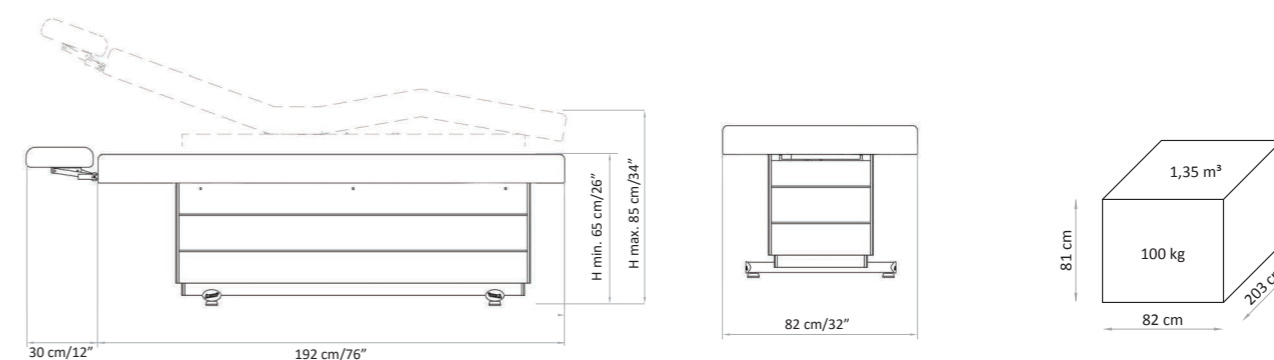

COD. 862

Elegant, refined, versatile, ergonomic Bellagio spa table is ideal for massages, body and facial treatments. Designed for the "multiroom", Bellagio ensures maximum comfort for the practitioner and for the client, thanks to the electric adjustment of the different sections and the wide mattress with American headrest.

Elegante, raffinato, versatile ed ergonomico Bellagio è il lettino Spa ideale per massaggi e trattamenti corpo e viso. Studiato per le "multiroom" Bellagio assicura il massimo comfort all'operatore e al cliente grazie alla regolazione elettrica delle varie sezioni ed all'ampio materasso con testa Americana.

Focus on

- 3 electric motors for height, backrest and legrest adjustment
- Mattress with American headrest
- Mattress customizable by thickness upon request
- Fire retardant, "Azo" free, antibacterial and antifungal mattress covering
- An ideal solution for multi-rooms
- Maximum client /practitioner comfort
- AUT function: automatic return from any position to zero position (flat and minimum height)
- END function: "End of treatment" position
- 3 motori elettrici per regolazione di altezza, schienale e gamba
- Materasso con Testa Americana
- Materasso personalizzabile in spessore su richiesta
- Rivestimento ignifugo, "Azo" free, antibatterico, antimicotico
- Soluzione ideale per cabine multifunzionali
- Massimo comfort cliente/operatore
- Funzione AUT: ritorno automatico da ogni posizione alla posizione zero (piatto e altezza minima)
- Funzione END: posizione "fine del trattamento"