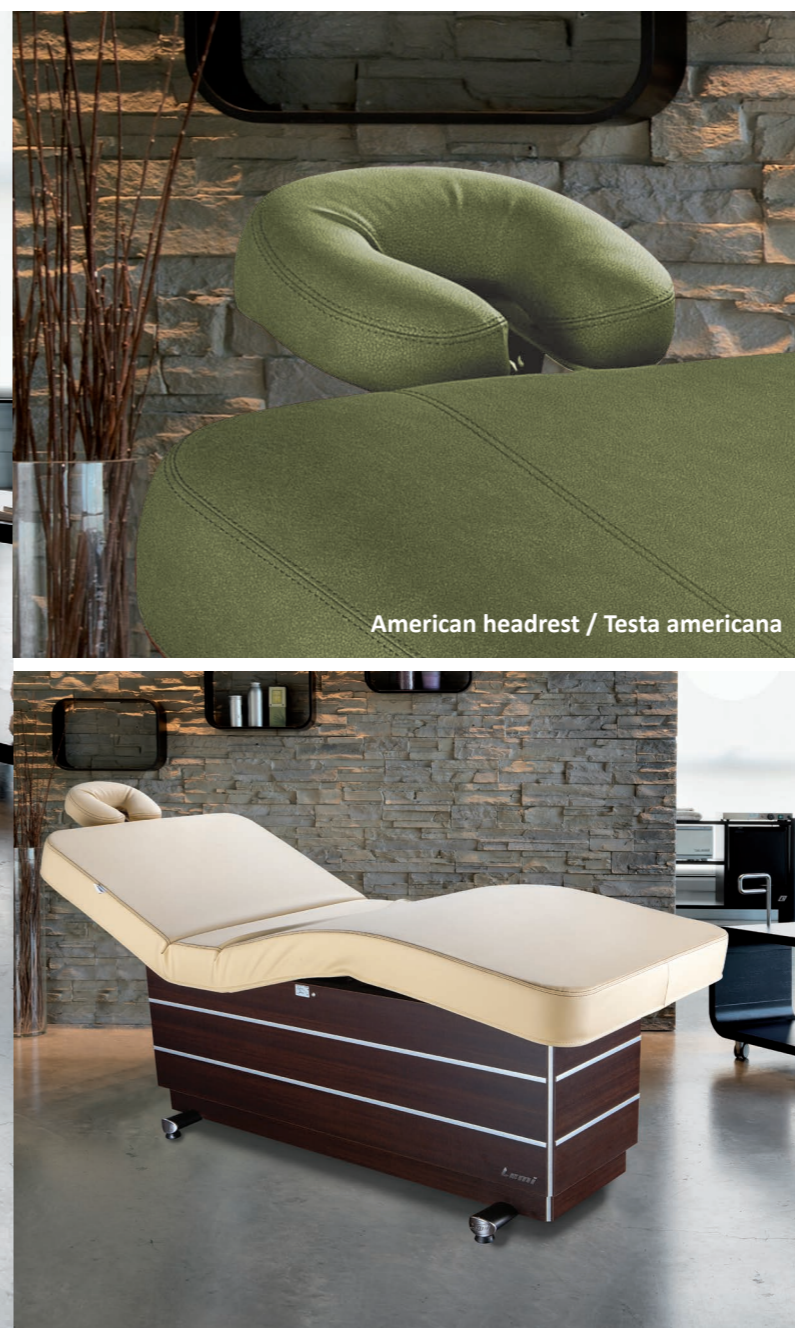

American headrest / Testa americana

COD. 862

Elegant, refined, versatile, ergonomic Bellagio spa table is ideal for massages, body and facial treatments. Designed for the "multiroom", Bellagio ensures maximum comfort for the practitioner and for the client, thanks to the electric adjustment of the different sections and the wide mattress with American headrest.

Elegante, raffinato, versatile ed ergonomico Bellagio è il lettino Spa ideale per massaggi e trattamenti corpo e viso. Studiato per le "multiroom" Bellagio assicura il massimo comfort all'operatore e al cliente grazie alla regolazione elettrica delle varie sezioni ed all'ampio materasso con testa Americana.

Focus on

- 3 electric motors for height, backrest and legrest adjustment
- Mattress with American headrest
- Mattress customizable by thickness upon request
- Fire retardant, "Azo" free, antibacterial and antifungal mattress covering
- An ideal solution for multi-rooms
- Maximum client /practitioner comfort
- AUT function: automatic return from any position to zero position (flat and minimum height)
- END function: "End of treatment" position
- 3 motori elettrici per regolazione di altezza, schienale e gamba
- Materasso con Testa Americana
- Materasso personalizzabile in spessore su richiesta
- Rivestimento ignifugo, "Azo" free, antibatterico, antimicotico
- Soluzione ideale per cabine multifunzionali
- Massimo comfort cliente/operatore
- Funzione AUT: ritorno automatico da ogni posizione alla posizione zero (piatto e altezza minima)
- Funzione END: posizione "fine del trattamento"