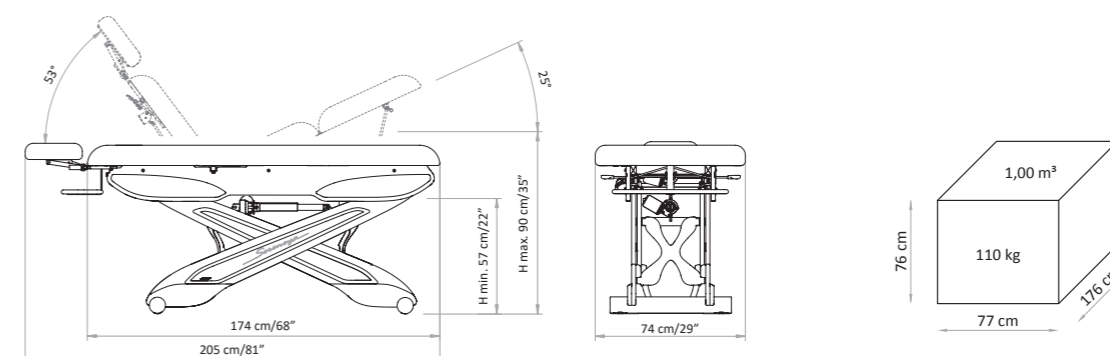

SERENEYA

COD. 187

Featuring an extraordinary solid wooden base, Sereneya is available with 3 or 2 electric motors, Sereneya offers several treatments: massages, face & body and spa treatments.

Caratterizzato da una base estremamente solida in legno, Sereneya è disponibile con 3 o 2 motori elettrici, Sereneya è indicato per molteplici trattamenti: massaggi, viso & corpo e trattamenti Spa.

Focus on

- 3 electric motors for height, backrest and the legrest adjustment
- Mattress with american headrest
- Fire retardant, "Azo" free, antibacterial and antifungal mattress covering
- Distinctive design matching wooden and aluminium materials
- An ideal solution for multi-rooms
- Maximum client/practitioner comfort
- 3 motori elettrici per regolazione di altezza, schienale e gamba
- Materasso con testa americana
- Rivestimento ignifugo, "Azo" free, antibatterico, antimicotico
- Design distintivo con materiali in legno ed alluminio
- Soluzione ideale per cabine multifunzionali
- Massimo comfort cliente/operatore

On demand

Accessories available upon request at page 65

Accessori disponibili su richiesta a pagina 65